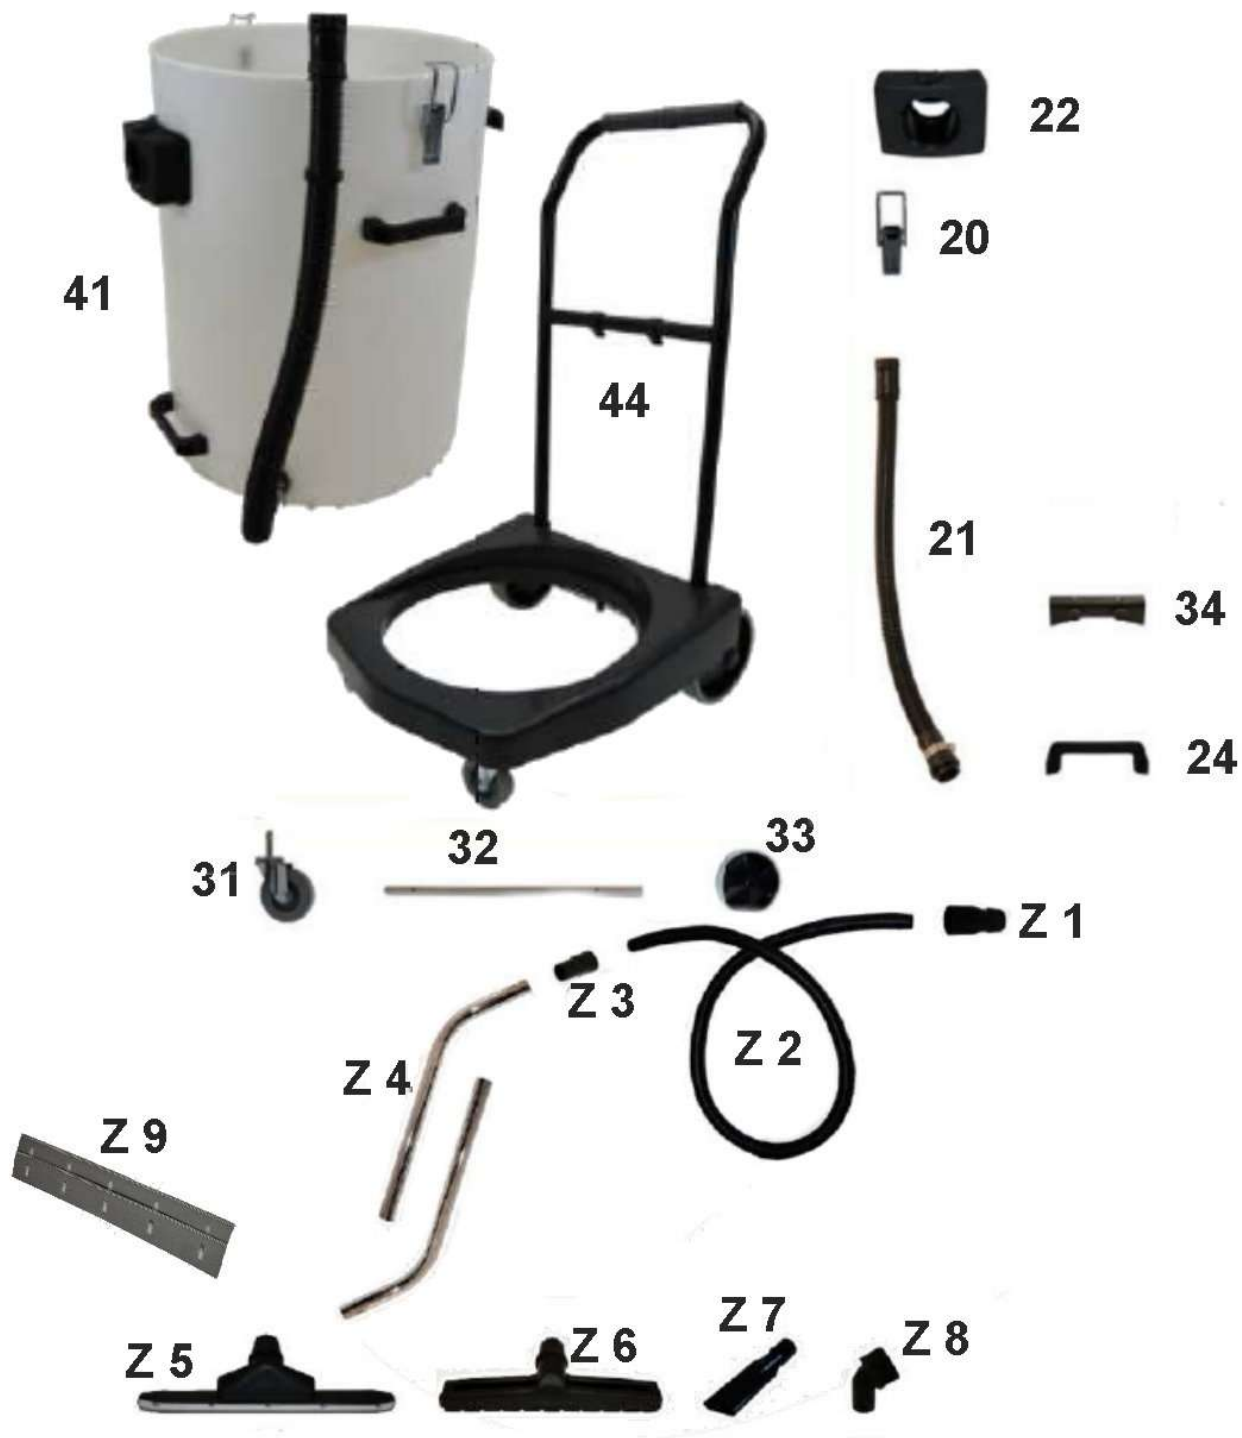

XL 7034, Pump 3040-70

Hinweis: Artikel-Nummer 65.185. und Teile-Nummer in das Suchfeld eingeben.